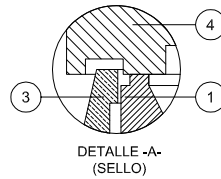

FICHA TÉCNICA

**VÁLVULA DE ALIVIO PARA VAPOR Y AIRE, CON PALANCA
HNVR DE 1/2" A 2" SERIE 420**

DETALLE -B-
(PLACA DE IDENTIFICACIÓN)

(UBICACION PLACA DE IDENTIFICACIÓN)

PRUEBA DE APERTURA. (PSI)		PRESIÓN MINIMA = 30, PRESIÓN MAXIMA 200.					
IDENTIFICACIÓN:		HELBERT, TAMAÑO DE VÁLVULA PRESIÓN DE CALIBRACIÓN, MODELO, SERIE (VER DET.-B- PLACA DE IDENTIFICACIÓN)					
PESO TOTAL:		770 gr	810 gr	1140 gr	2700 gr	4500 gr	
L (LONGITUD DE CONEXIÓN - SALIDA)		35 mm.	35 mm.	40 mm.	56 mm.	70 mm.	
D2 (ROSCA DE CONEXIÓN - HEMBRA)		3/4"x14h-NPT	3/4"x14h-NPT	1"x14h-NPT	1-1/2"x11.5h-NPT	2"x11.5h-NPT	
D1 (ROSCA DE CONEXIÓN - MACHO)		1/2"x14h-NPT	3/4"x14h-NPT	1"x14h-NPT	1-1/2"x11.5h-NPT	2"x11.5h-NPT	
25 REMACHES PLACA IDENTIFICACIÓN	2	ALUMINIO	ALUMINIO	ALUMINIO	ALUMINIO	ALUMINIO	
24 PLACA DE IDENTIFICACIÓN	1	ACERO INOXIDABLE	ACERO INOXIDABLE	ACERO INOXIDABLE	ACERO INOXIDABLE	ACERO INOXIDABLE	
23 SELLO DE SEGURIDAD	2	PLOMO	PLOMO	PLOMO	PLOMO	PLOMO	
22 TORNILLO FIJACIÓN CONECTOR	1	LATÓN	LATÓN	LATÓN	LATÓN	LATÓN	
21 TORNILLO FIJACIÓN REGULADOR	1	LATÓN	LATÓN	LATÓN	LATÓN	LATÓN	
20 ESFERA	1	ACERO INOXIDABLE	ACERO INOXIDABLE	ACERO INOXIDABLE	ACERO INOXIDABLE	ACERO INOXIDABLE	
19 TORNILLO FIJACIÓN GUÍA TAPÓN	1	LATÓN	LATÓN	LATÓN	LATÓN	LATÓN	
18 TORNILLO FIJACIÓN CAPERUZA	2	LATÓN	LATÓN	LATÓN	LATÓN	LATÓN	
17 PALANCA	1	BRONCE	BRONCE	BRONCE	BRONCE	BRONCE	
16 CAPERUZA	1	BRONCE	BRONCE	BRONCE	BRONCE	BRONCE	
15 ANILLO VÁSTAGO	1	LATÓN	LATÓN	LATÓN	LATÓN	LATÓN	
14 TUERCA VÁSTAGO	1	LATÓN	LATÓN	LATÓN	LATÓN	LATÓN	
13 PIN PASADOR	1	LATÓN	LATÓN	LATÓN	LATÓN	LATÓN	
12 TORNILLO DE GRADUACIÓN	1	LATÓN	LATÓN	LATÓN	LATÓN	LATÓN	
11 CONTRATUERCA - TORNILLO GRAD.	1	LATÓN	LATÓN	LATÓN	LATÓN	LATÓN	
10 GUÍA RESORTE	2	LATÓN	LATÓN	LATÓN	LATÓN	LATÓN	
9 VÁSTAGO	1	ACERO INOXIDABLE	ACERO INOXIDABLE	ACERO INOXIDABLE	ACERO INOXIDABLE	ACERO INOXIDABLE	
8 RESORTE	1	ACERO INOXIDABLE	ACERO INOXIDABLE	ACERO INOXIDABLE	ACERO INOXIDABLE	ACERO INOXIDABLE	
7 GUÍA VÁSTAGO	1	LATÓN	LATÓN	LATÓN	LATÓN	LATÓN	
6 TUERCA TAPÓN	1	LATÓN	LATÓN	LATÓN	LATÓN	LATÓN	
5 GUÍA TAPÓN	1	BRONCE	BRONCE	BRONCE	BRONCE	BRONCE	
4 TAPÓN	1	LATÓN	LATÓN	LATÓN	LATÓN	BRONCE	
3 REGULADOR	1	BRONCE	BRONCE	BRONCE	BRONCE	BRONCE	
2 CUERPO	1	BRONCE	BRONCE	BRONCE	BRONCE	BRONCE	
1 CONECTOR	1	BRONCE	BRONCE	BRONCE	BRONCE	BRONCE	
No.	DESCRIPCIÓN	CAN.	HNVR 012	HNVR 019	HNVR 025	HNVR 038	HNVR 050