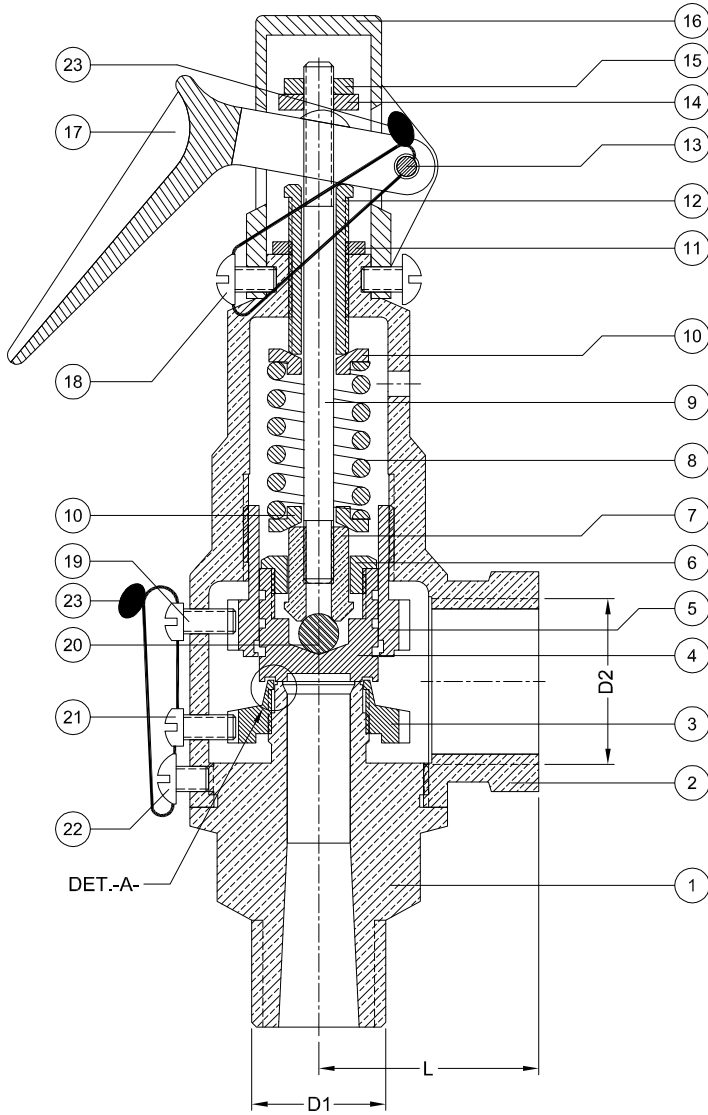

FICHA TÉCNICA

**VÁLVULA DE ALIVIO PARA VAPOR Y AIRE, CON PALANCA
HNVR DE 1/2" A 2" SERIE 420**

DETALLE -B-
(PLACA DE IDENTIFICACIÓN)

(UBICACION PLACA DE IDENTIFICACIÓN)

PRUEBA DE APERTURA. (PSI)		PRESIÓN MINIMA = 30, PRESIÓN MAXIMA 200.					
IDENTIFICACIÓN:		HELBERT, TAMAÑO DE VÁLVULA PRESIÓN DE CALIBRACIÓN, MODELO, SERIE (VER DET.-B- PLACA DE IDENTIFICACIÓN)					
PESO TOTAL:		770 gr	810 gr	1140 gr	2700 gr	4500 gr	
L (LONGITUD DE CONEXIÓN - SALIDA)		35 mm.	35 mm.	40 mm.	56 mm.	70 mm.	
D2 (ROSCA DE CONEXIÓN - HEMBRA)		3/4"x14h-NPT	3/4"x14h-NPT	1"x14h-NPT	1-1/2"x11.5h-NPT	2"x11.5h-NPT	
D1 (ROSCA DE CONEXIÓN - MACHO)		1/2"x14h-NPT	3/4"x14h-NPT	1"x14h-NPT	1-1/2"x11.5h-NPT	2"x11.5h-NPT	
25 REMACHES PLACA IDENTIFICACIÓN	2	ALUMINIO	ALUMINIO	ALUMINIO	ALUMINIO	ALUMINIO	
24 PLACA DE IDENTIFICACIÓN	1	ACERO INOXIDABLE	ACERO INOXIDABLE	ACERO INOXIDABLE	ACERO INOXIDABLE	ACERO INOXIDABLE	
23 SELLO DE SEGURIDAD	2	PLOMO	PLOMO	PLOMO	PLOMO	PLOMO	
22 TORNILLO FIJACIÓN CONECTOR	1	LATÓN	LATÓN	LATÓN	LATÓN	LATÓN	
21 TORNILLO FIJACIÓN REGULADOR	1	LATÓN	LATÓN	LATÓN	LATÓN	LATÓN	
20 ESFERA	1	ACERO INOXIDABLE	ACERO INOXIDABLE	ACERO INOXIDABLE	ACERO INOXIDABLE	ACERO INOXIDABLE	
19 TORNILLO FIJACIÓN GUÍA TAPÓN	1	LATÓN	LATÓN	LATÓN	LATÓN	LATÓN	
18 TORNILLO FIJACIÓN CAPERUZA	2	LATÓN	LATÓN	LATÓN	LATÓN	LATÓN	
17 PALANCA	1	BRONCE	BRONCE	BRONCE	BRONCE	BRONCE	
16 CAPERUZA	1	BRONCE	BRONCE	BRONCE	BRONCE	BRONCE	
15 ANILLO VÁSTAGO	1	LATÓN	LATÓN	LATÓN	LATÓN	LATÓN	
14 TUERCA VÁSTAGO	1	LATÓN	LATÓN	LATÓN	LATÓN	LATÓN	
13 PIN PASADOR	1	LATÓN	LATÓN	LATÓN	LATÓN	LATÓN	
12 TORNILLO DE GRADUACIÓN	1	LATÓN	LATÓN	LATÓN	LATÓN	LATÓN	
11 CONTRATUERCA - TORNILLO GRAD.	1	LATÓN	LATÓN	LATÓN	LATÓN	LATÓN	
10 GUÍA RESORTE	2	LATÓN	LATÓN	LATÓN	LATÓN	LATÓN	
9 VÁSTAGO	1	ACERO INOXIDABLE	ACERO INOXIDABLE	ACERO INOXIDABLE	ACERO INOXIDABLE	ACERO INOXIDABLE	
8 RESORTE	1	ACERO INOXIDABLE	ACERO INOXIDABLE	ACERO INOXIDABLE	ACERO INOXIDABLE	ACERO INOXIDABLE	
7 GUÍA VÁSTAGO	1	LATÓN	LATÓN	LATÓN	LATÓN	LATÓN	
6 TUERCA TAPÓN	1	LATÓN	LATÓN	LATÓN	LATÓN	LATÓN	
5 GUÍA TAPÓN	1	BRONCE	BRONCE	BRONCE	BRONCE	BRONCE	
4 TAPÓN	1	LATÓN	LATÓN	LATÓN	LATÓN	BRONCE	
3 REGULADOR	1	BRONCE	BRONCE	BRONCE	BRONCE	BRONCE	
2 CUERPO	1	BRONCE	BRONCE	BRONCE	BRONCE	BRONCE	
1 CONECTOR	1	BRONCE	BRONCE	BRONCE	BRONCE	BRONCE	
No.	DESCRIPCIÓN	CAN.	HNVR 012	HNVR 019	HNVR 025	HNVR 038	HNVR 050