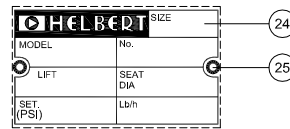

FICHA TÉCNICA

**VÁLVULA DE ALIVIO PARA VAPOR Y AIRE, CON PALANCA
HNVR DE 1/2" A 2" SERIE 420**

DETALLE -B-
(PLACA DE IDENTIFICACIÓN)

(UBICACION PLACA DE IDENTIFICACIÓN)

PRUEBA DE APERTURA. (PSI)		PRESIÓN MINIMA = 30, PRESIÓN MAXIMA 200.					
IDENTIFICACIÓN:		HELBERT, TAMAÑO DE VÁLVULA PRESIÓN DE CALIBRACIÓN, MODELO, SERIE (VER DET.-B- PLACA DE IDENTIFICACIÓN)					
PESO TOTAL:		770 gr	810 gr	1140 gr	2700 gr	4500 gr	
L (LONGITUD DE CONEXIÓN - SALIDA)		35 mm.	35 mm.	40 mm.	56 mm.	70 mm.	
D2 (ROSCA DE CONEXIÓN - HEMBRA)		3/4"x14h-NPT	3/4"x14h-NPT	1"x14h-NPT	1-1/2"x11.5h-NPT	2"x11.5h-NPT	
D1 (ROSCA DE CONEXIÓN - MACHO)		1/2"x14h-NPT	3/4"x14h-NPT	1"x14h-NPT	1-1/2"x11.5h-NPT	2"x11.5h-NPT	
25 REMACHES PLACA IDENTIFICACIÓN	2	ALUMINIO	ALUMINIO	ALUMINIO	ALUMINIO	ALUMINIO	
24 PLACA DE IDENTIFICACIÓN	1	ACERO INOXIDABLE	ACERO INOXIDABLE	ACERO INOXIDABLE	ACERO INOXIDABLE	ACERO INOXIDABLE	
23 SELLO DE SEGURIDAD	2	PLOMO	PLOMO	PLOMO	PLOMO	PLOMO	
22 TORNILLO FIJACIÓN CONECTOR	1	LATÓN	LATÓN	LATÓN	LATÓN	LATÓN	
21 TORNILLO FIJACIÓN REGULADOR	1	LATÓN	LATÓN	LATÓN	LATÓN	LATÓN	
20 ESFERA	1	ACERO INOXIDABLE	ACERO INOXIDABLE	ACERO INOXIDABLE	ACERO INOXIDABLE	ACERO INOXIDABLE	
19 TORNILLO FIJACIÓN GUÍA TAPÓN	1	LATÓN	LATÓN	LATÓN	LATÓN	LATÓN	
18 TORNILLO FIJACIÓN CAPERUZA	2	LATÓN	LATÓN	LATÓN	LATÓN	LATÓN	
17 PALANCA	1	BRONCE	BRONCE	BRONCE	BRONCE	BRONCE	
16 CAPERUZA	1	BRONCE	BRONCE	BRONCE	BRONCE	BRONCE	
15 ANILLO VÁSTAGO	1	LATÓN	LATÓN	LATÓN	LATÓN	LATÓN	
14 TUERCA VÁSTAGO	1	LATÓN	LATÓN	LATÓN	LATÓN	LATÓN	
13 PIN PASADOR	1	LATÓN	LATÓN	LATÓN	LATÓN	LATÓN	
12 TORNILLO DE GRADUACIÓN	1	LATÓN	LATÓN	LATÓN	LATÓN	LATÓN	
11 CONTRATUERCA - TORNILLO GRAD.	1	LATÓN	LATÓN	LATÓN	LATÓN	LATÓN	
10 GUÍA RESORTE	2	LATÓN	LATÓN	LATÓN	LATÓN	LATÓN	
9 VÁSTAGO	1	ACERO INOXIDABLE	ACERO INOXIDABLE	ACERO INOXIDABLE	ACERO INOXIDABLE	ACERO INOXIDABLE	
8 RESORTE	1	ACERO INOXIDABLE	ACERO INOXIDABLE	ACERO INOXIDABLE	ACERO INOXIDABLE	ACERO INOXIDABLE	
7 GUÍA VÁSTAGO	1	LATÓN	LATÓN	LATÓN	LATÓN	LATÓN	
6 TUERCA TAPÓN	1	LATÓN	LATÓN	LATÓN	LATÓN	LATÓN	
5 GUÍA TAPÓN	1	BRONCE	BRONCE	BRONCE	BRONCE	BRONCE	
4 TAPÓN	1	LATÓN	LATÓN	LATÓN	LATÓN	BRONCE	
3 REGULADOR	1	BRONCE	BRONCE	BRONCE	BRONCE	BRONCE	
2 CUERPO	1	BRONCE	BRONCE	BRONCE	BRONCE	BRONCE	
1 CONECTOR	1	BRONCE	BRONCE	BRONCE	BRONCE	BRONCE	
No.	DESCRIPCIÓN	CAN.	HNVR 012	HNVR 019	HNVR 025	HNVR 038	HNVR 050