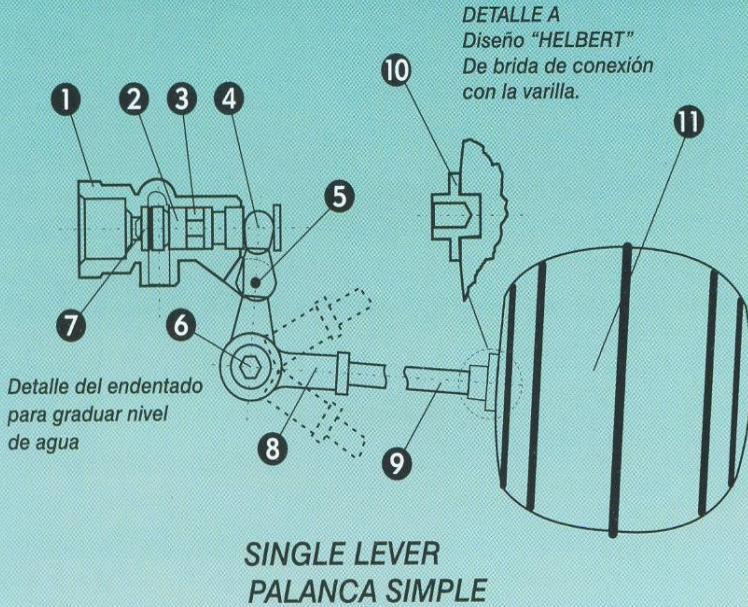

- 1- Tubería de entrada
- 2- Válvula flotadora HELBERT
- 3- Registro
- 4- Cheque Cortina HELBERT
- 5- Bypass
- 6- Cheque Hidro HELBERT

Cierre seguro sin goteo/ No leak safety close
Fáciles de graduar/ Easy setting

VALVULAS DE FLOTADOR EN BRONCE

Float Valves

Especificaciones Técnicas

No.	DESCRIPCION	MATERIAL
1	CUERPO	BRONCE
2	VASTAGO	LATON
3	FIELTRO	FIELTRO
4	HORQUILLA	LATON/ BRONCE
5	PIN	LATON
6	TORNILLO	LATON
7	EMPAQUE	NITRILO
8	CONECTOR	LATON/ BRONCE
9	VARILLA	LATON
10	BRIDA	LATON
11	BOLA	COBRE *

* Opcional Plástico
BRONCE: ASTM B 30-5b
LATON: ASTM C 38-500

ESPECIFICACIONES TECNICAS - TECHNICAL SPECIFICATIONS						
VALVULA (TAMAÑO)	MAXIMO PRESION CERRADO 60% SUMERGIDA	DIAMETRO VARILLA	LARGO BRAZO	TAMAÑO BOLA BRONCE	TIPO PALANCA	PESO TOTAL Kg.
1/2"*	125	1/4	270	118 X 112	SENCILLO	0.43
3/4"*	125	1/4	295	118 X 112	SENCILLO	0.47
1"	125	5/16	330	150 X 145	SENCILLO	0.84
1 1/2"	125	5/16	500	150 X 145	DOBLE	1.61
2"	125	5/16	560	150 X 145	DOBLE	1.84
3"	125	3/8	500	235 X 202	DOBLE	5.95