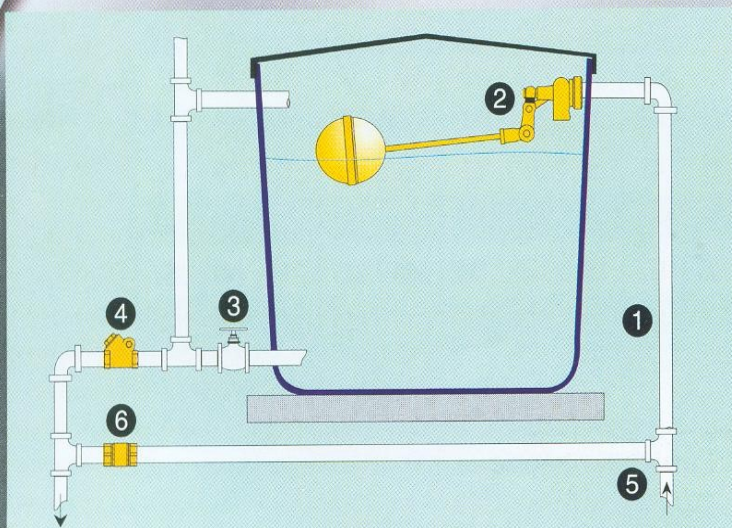

VALVULAS DE FLOTADOR EN BRONCE

Float Valves
SERIE 300

Precisión, calidad, confianza

APLICACIONES / Applications:

- Tanques Altos
- Cisternas
- Acueductos
- Controles de nivel

INSTALACION TIPICA
DE TANQUE ALTO

- 1- Tubería de entrada
- 2- Válvula flotadora HELBERT
- 3- Registro
- 4- Cheque Cortina HELBERT
- 5- Bypass
- 6- Cheque Hidro HELBERT

Cierre seguro sin goteo/ No leak safety close
Fáciles de graduar/ Easy setting

VALVULAS DE FLOTADOR EN BRONCE

Float Valves

Especificaciones Técnicas

No.	DESCRIPCION	MATERIAL
1	CUERPO	BRONCE
2	VASTAGO	LATON
3	FIELTRO	FIELTRO
4	HORQUILLA	LATON/ BRONCE
5	PIN	LATON
6	TORNILLO	LATON
7	EMPAQUE	NITRILO
8	CONECTOR	LATON/ BRONCE
9	VARILLA	LATON
10	BRIDA	LATON
11	BOLA	COBRE *

* Opcional Plástico
BRONCE: ASTM B 30-5b
LATON: ASTM C 38-500

ESPECIFICACIONES TECNICAS - TECHNICAL SPECIFICATIONS						
VALVULA (TAMAÑO)	MAXIMO PRESION CERRADO 60% SUMERGIDA	DIAMETRO VARILLA	LARGO BRAZO	TAMAÑO BOLA BRONCE	TIPO PALANCA	PESO TOTAL Kg.
1/2"*	125	1/4	270	118 X 112	SENCILLO	0.43
3/4"*	125	1/4	295	118 X 112	SENCILLO	0.47
1"	125	5/16	330	150 X 145	SENCILLO	0.84
1 1/2"	125	5/16	500	150 X 145	DOBLE	1.61
2"	125	5/16	560	150 X 145	DOBLE	1.84
3"	125	3/8	500	235 X 202	DOBLE	5.95